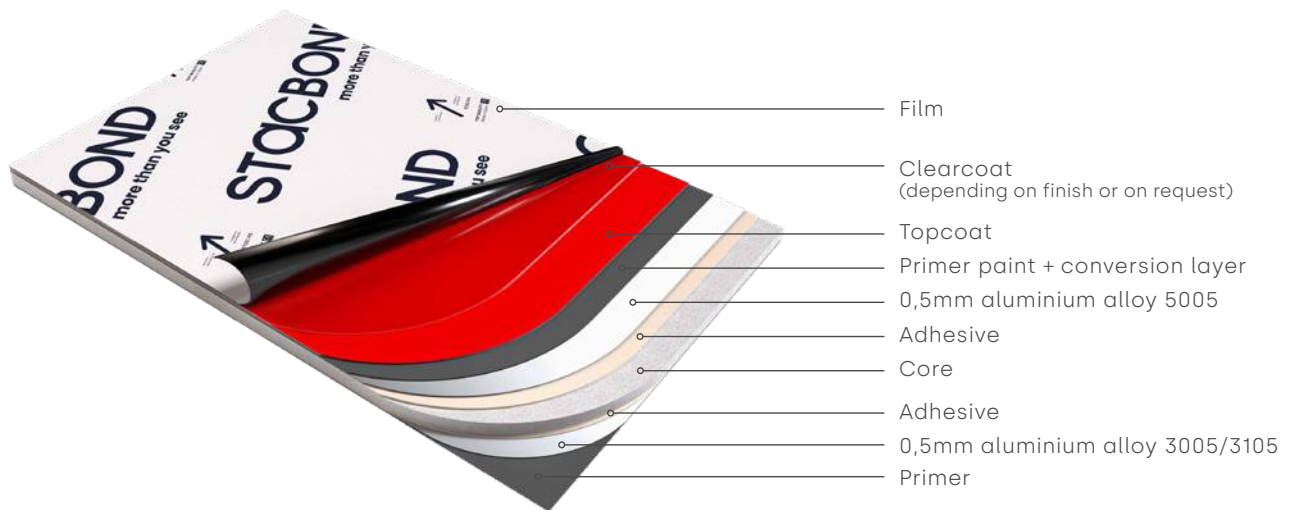

Solid collection

High quality and homogeneous colours that will guarantee a uniform and outstanding finish.

STACBOND® provides a wide range of standard colours that will allow your creativity to have no limits.

Colores homogéneos y lacados de alta calidad que aseguran un acabado uniforme y excepcional.

STACBOND® dispone de una gran selección de colores estándar para que sus proyectos creativos no tengan límites.

Des couleurs homogènes et de très haute qualité qui assureront une finition uniforme et exceptionnelle.

STACBOND® offre une grande variété de couleurs standards pour que vous puissiez concevoir des nouveaux projets sans limite.

The STACBOND® panel has an external 5005 and internal 3005/3105 aluminium alloy and is **coated with the highest quality paint** that offers the **highest resistance to ageing**.

The manufacture of STACBOND® composite panel follows a controlled process by way of **rigorous tests and quality controls**.

El panel STACBOND® posee una capa exterior de aluminio de aleación 5005 e interior 3005/3105 y está **lacado con pintura de la más alta calidad**, ofreciendo la **más elevada resistencia al envejecimiento**.

La fabricación del panel composite STACBOND® sigue un proceso controlado mediante **rigurosos ensayos y controles de calidad**.

Le panneau STACBOND® possède une couche en aluminium d'alliage 5000 en face extérieure et 3005/3105 en face intérieure, laqué avec une **peinture de la plus haute qualité**, offrant une résistance plus élevée face au vieillissement.

La fabrication du panneau composite STACBOND® répond à un processus de contrôle rigoureux validé par des **essais et des audits de qualités**.